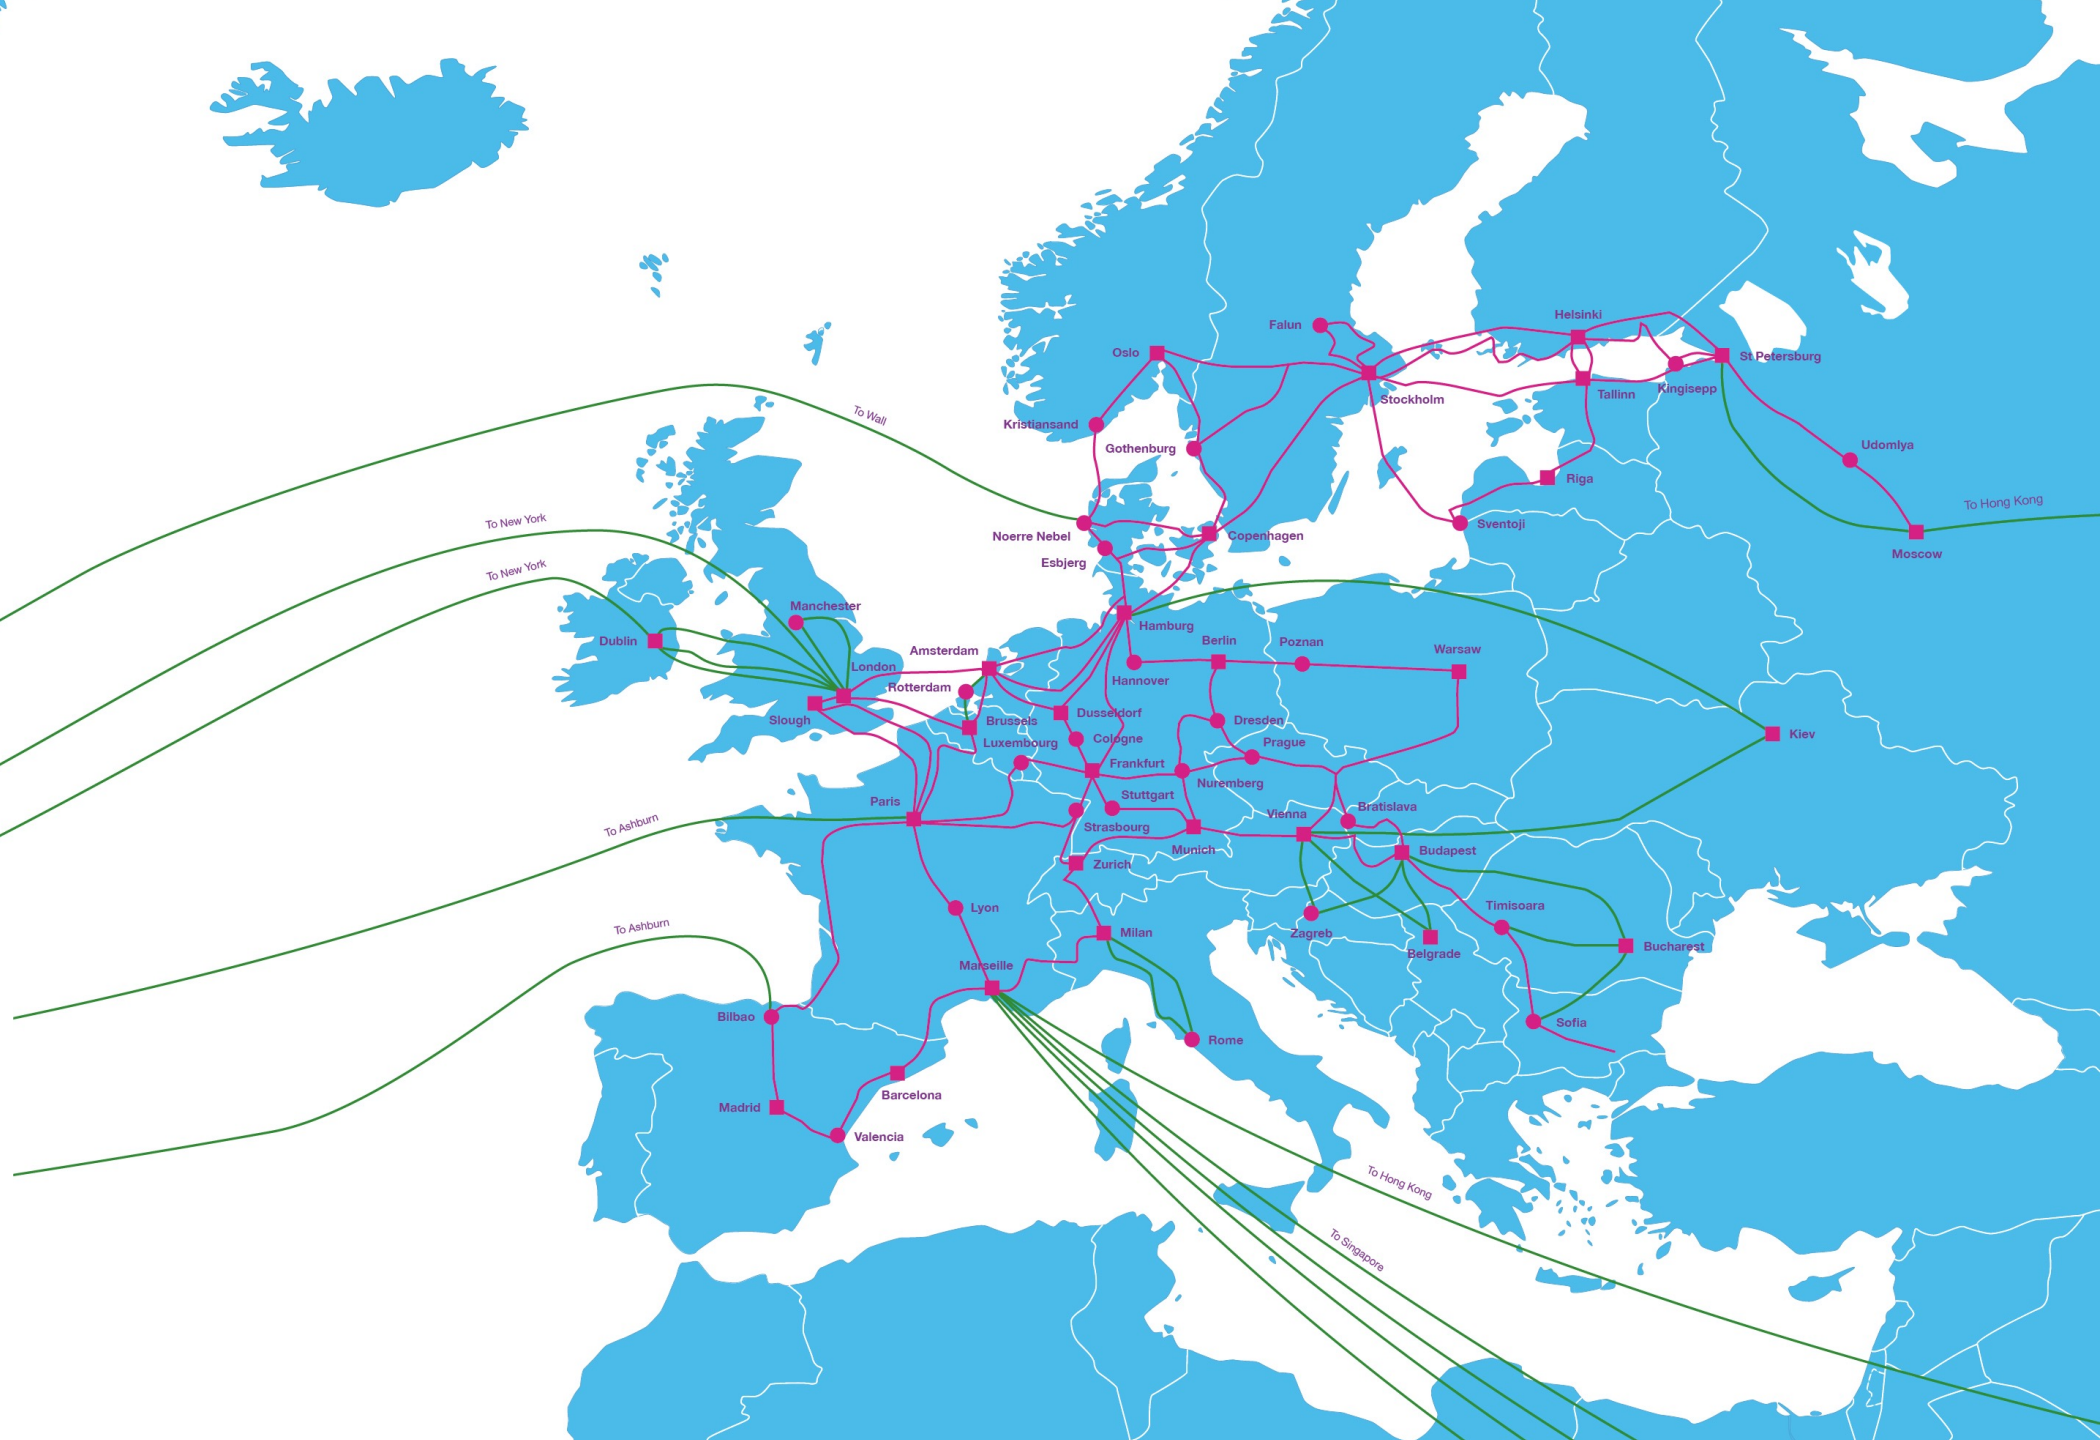

EUROPE

LEGEND

As built: November 2021.
Maps are not to scale.
Learn more about our network:
teliacarrier.com

- Point of presence (PoP)
- Multiple PoPs
- Telia Carrier fiber
- Leased network

OUR POPS IN EUROPE

Amsterdam

Cessnalaan 50, Interxion
Johan Huizingalaan 759, Global Switch
J.W Lucasweg 35, Iron Mountain
12 Koolhovenlaan, EdgeConnex
Kuiperbergweg 13, Equinix
Luttenbergweg 4, Equinix
Schepenberweg 42, Equinix
Science Park 120a, Digital Realty
Science Park 121, Interxion
Science Park 610, Equinix
Science Park 105, NIKHEF
Tupolevlaan 101, Interxion

Barcelona

Carrer de l'Acer 30–32, Equinix
Carrer de Pablo Iglesias 56, bitNAP

Belgrade

14 Katiceva, Telekom Srbija
90 Omladinskih Brigada, CETIN

Berlin

Lorenzweg 5, 3U Telecom
Lützowstrasse 105, IPB
Nonnendammallee 15, E-Shelter

Budapest

Asztalos Sandor Str. 13, Dataplex
Victor Hugo Str. 18–22, Budapest IX

Cologne

Eupener Str. 137, NetCologne

Copenhagen

3000 Industriparken 20A, Interxion
Horskaetten 3, Global Connect
Metrovej 1, Telia
Sydvestvej 100, Telia